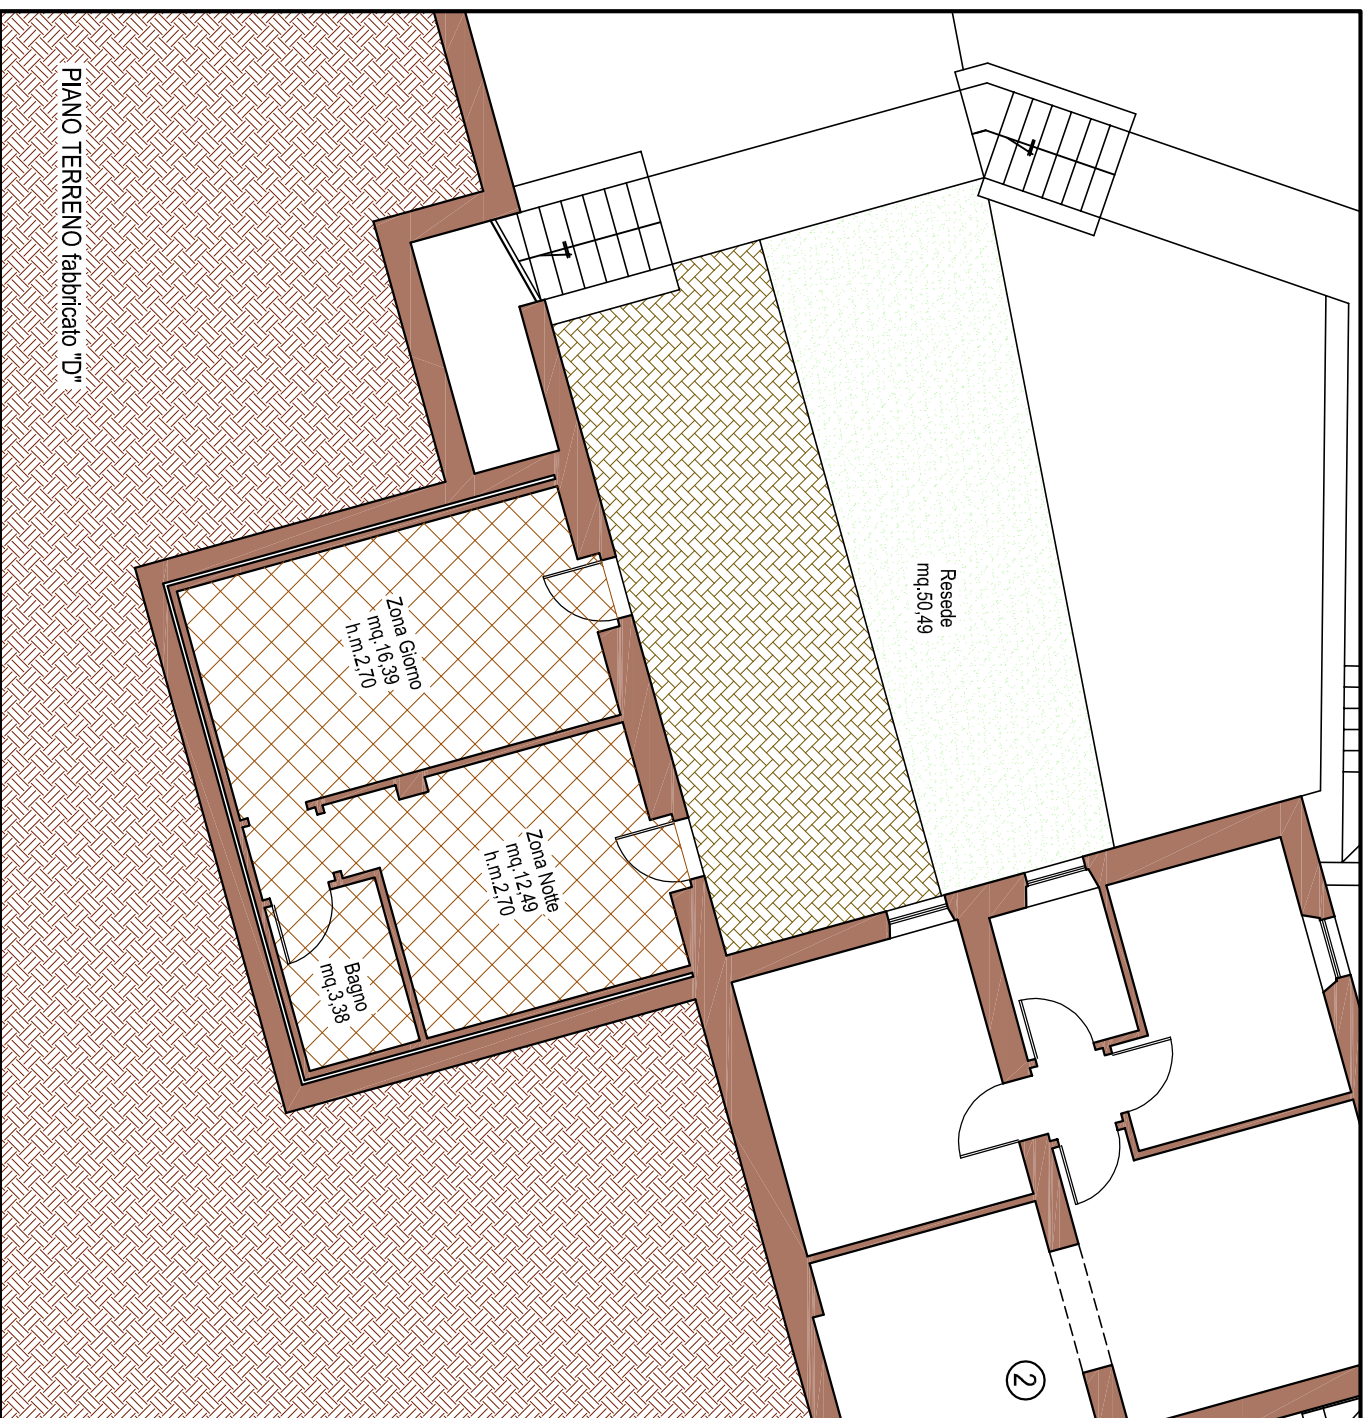

Agenzia Immobiliare
MILLANTI s.a.s.

APPARTAMENTO 6	
DESTINAZIONE	SUPERFICIE
1 P.T. Zona Giorno	mq. 16,39
2 P.T. Dis.	mq. 1,00
3 P.T. Bagno	mq. 3,38
4 P.T. Zona Notte	mq. 12,49
TOTALE	mq. 33,26
P.T. Resede	mq. 50,49

APPARTAMENTO 6
Fabbricato "D"

PIANO TERRENO fabbricato "D"